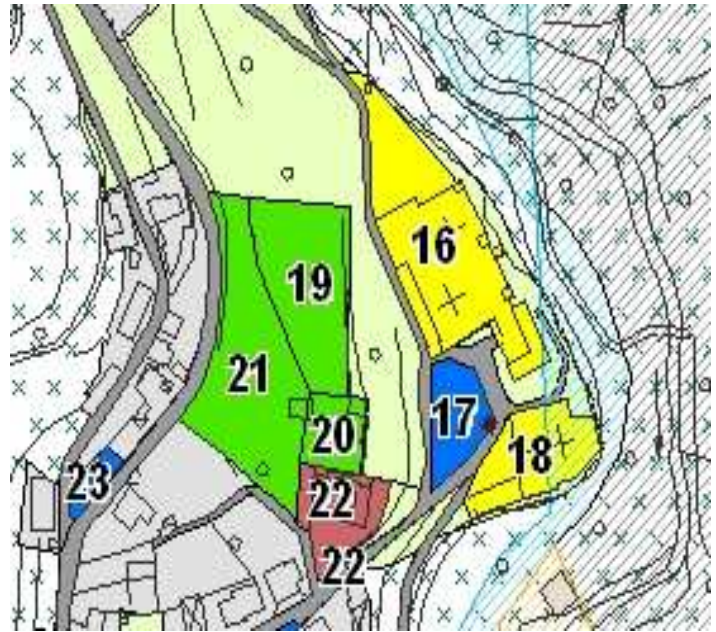

Scheda n°23

Caratteristiche attuali:

[Parcheggio](#)

Indirizzo:

[Via Risorgimento](#)

Azzonamento:

[Parcheggi pubblici e di uso pubblico](#)

Consistenza dell'area:

[Mq. 269](#)

Attuate:

[Attuati Mq. 269](#)

Estratto aerofotogrammetrico

Documentazione fotografica